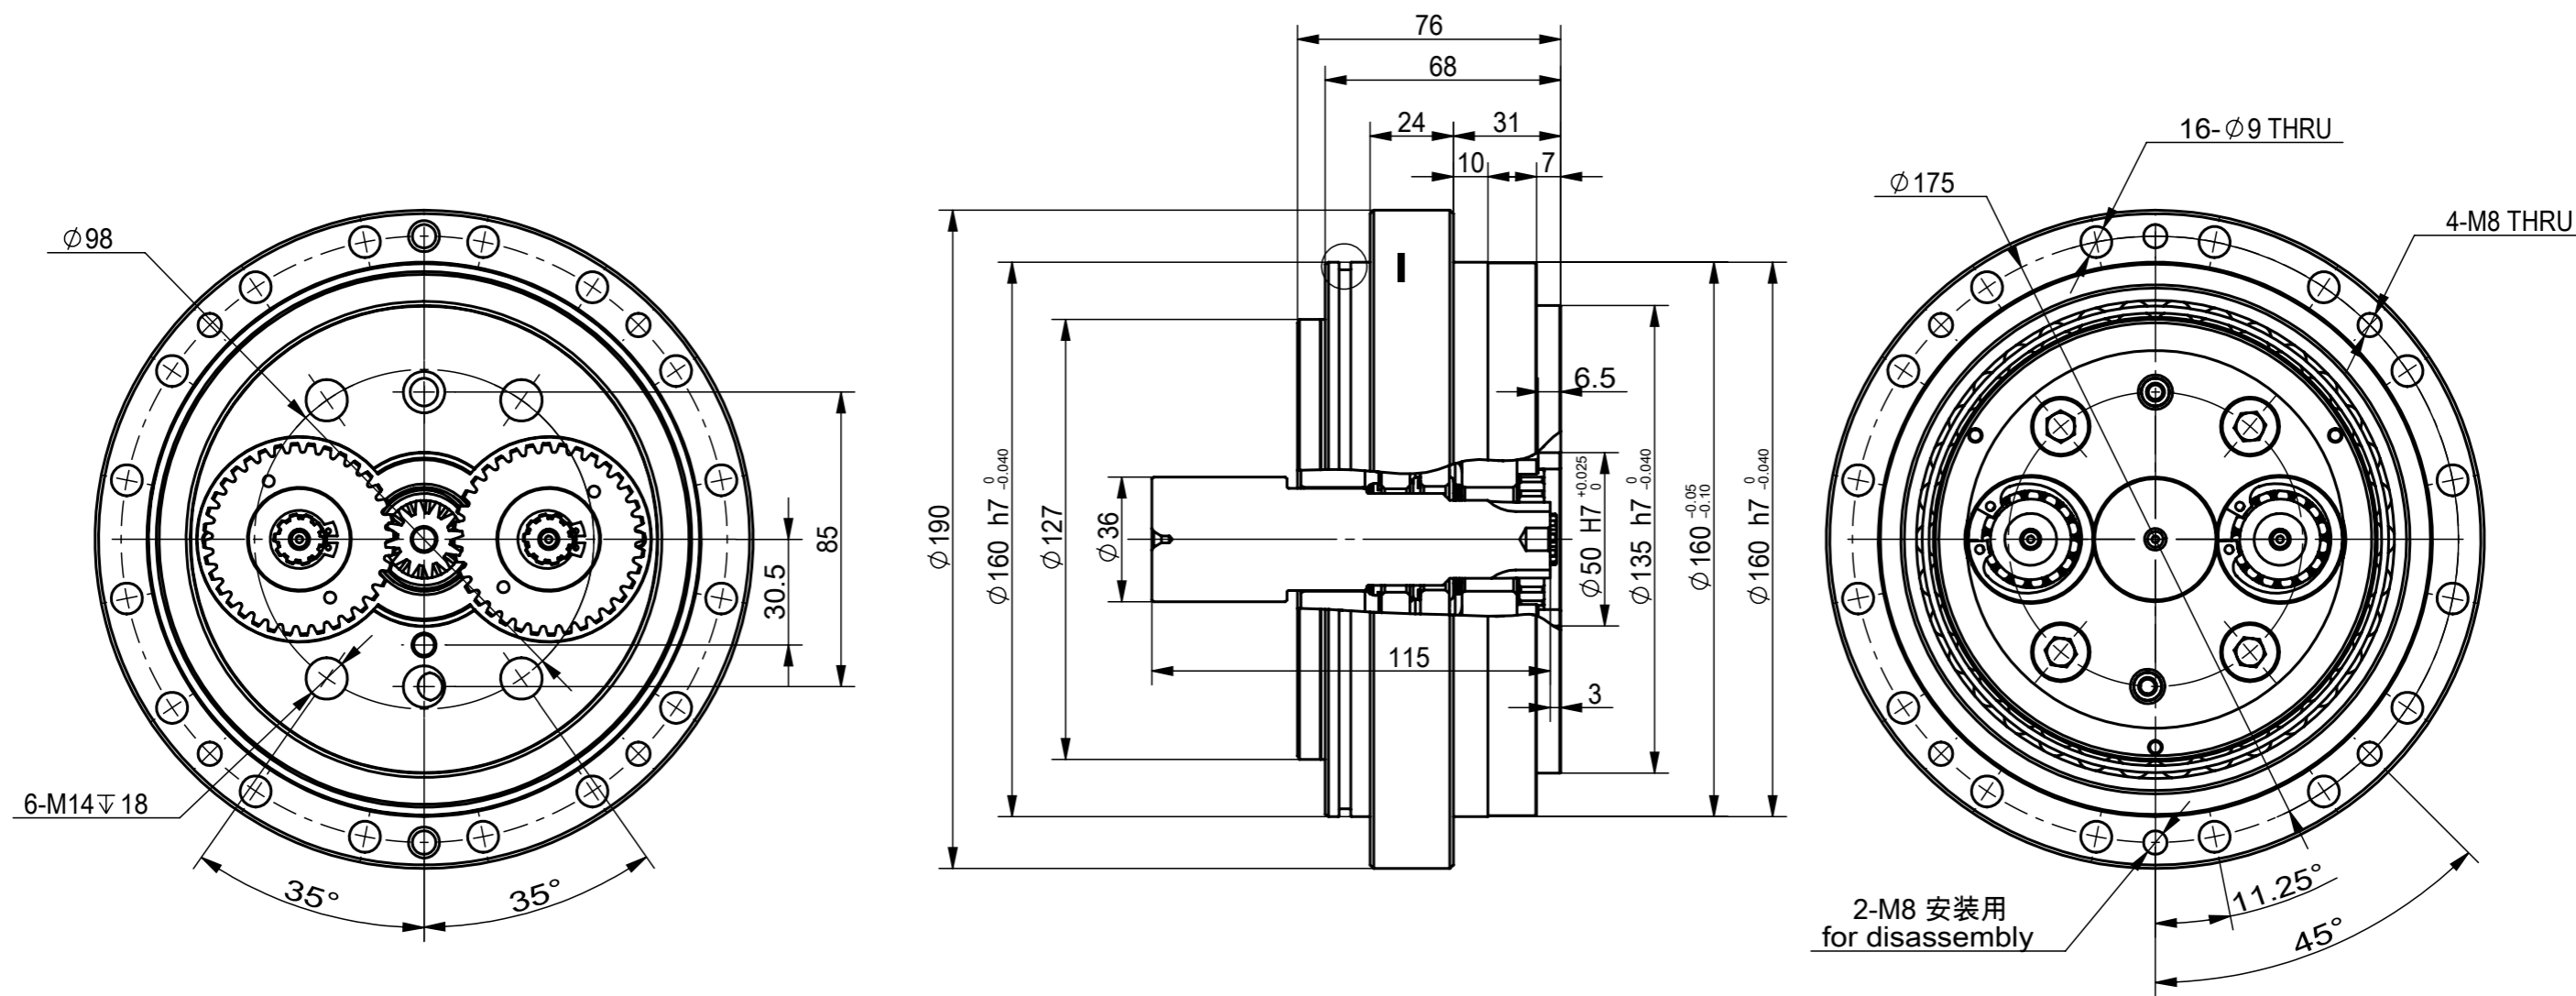

外形尺寸图
External dimension
QXB 40E

输入齿轮/input gear

GB T145-A2.5/5

外形尺寸图
External dimension
QXB 40E