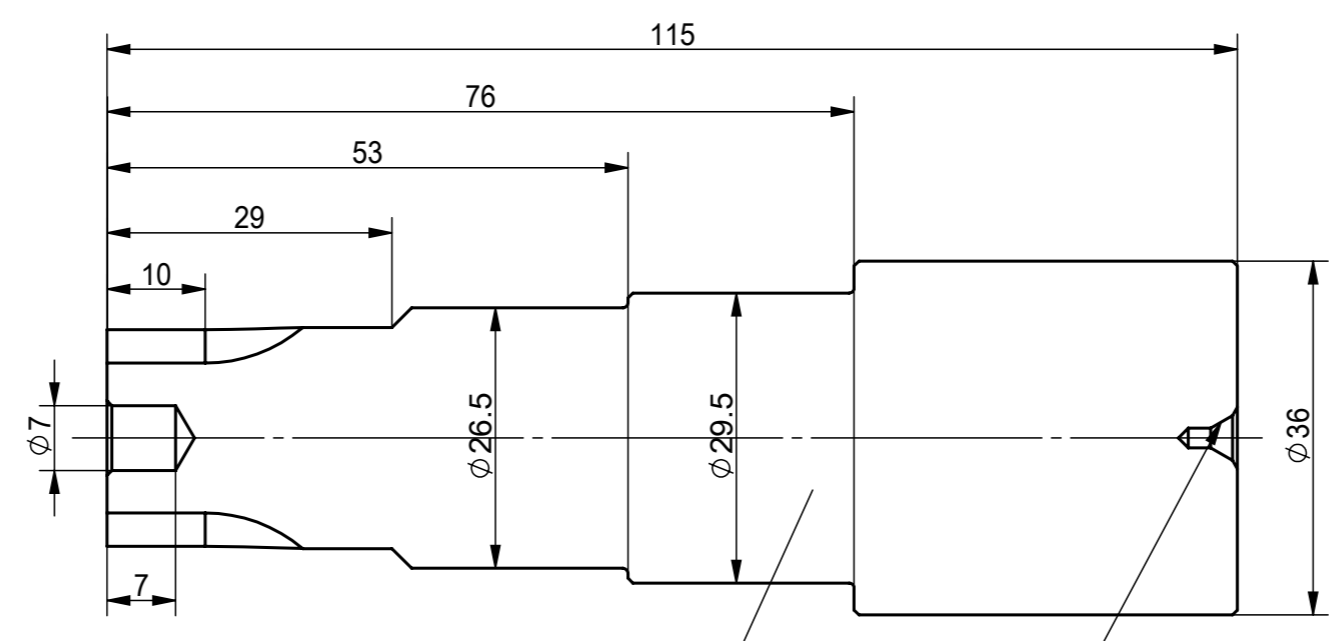

外形尺寸图
External dimension
QXB 40E

输入齿轮/input gear

GB T145-A2.5/5

外形尺寸图
External dimension
QXB 40E