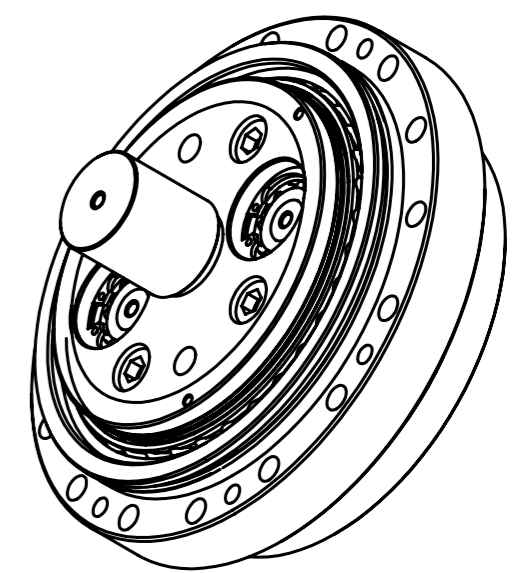

外形尺寸图
External dimension
QXB 40E

输入齿轮/input gear

GB T145-A2.5/5

外形尺寸图
External dimension
QXB 40E