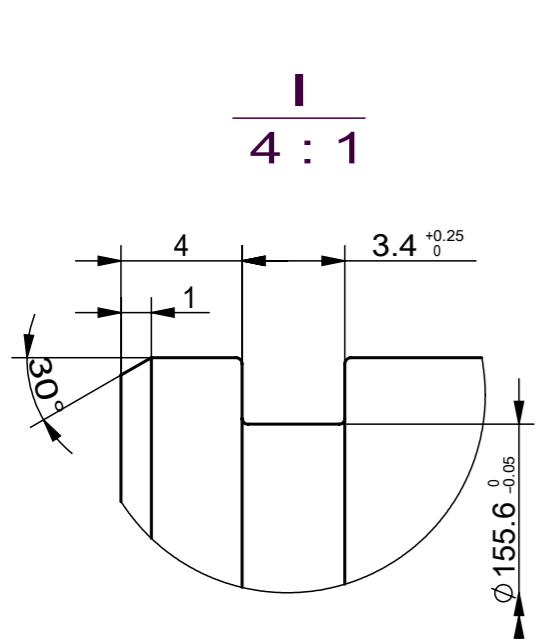

外形尺寸图
External dimension
QXB 40E

输入齿轮/input gear

GB T145-A2.5/5

外形尺寸图
External dimension
QXB 40E