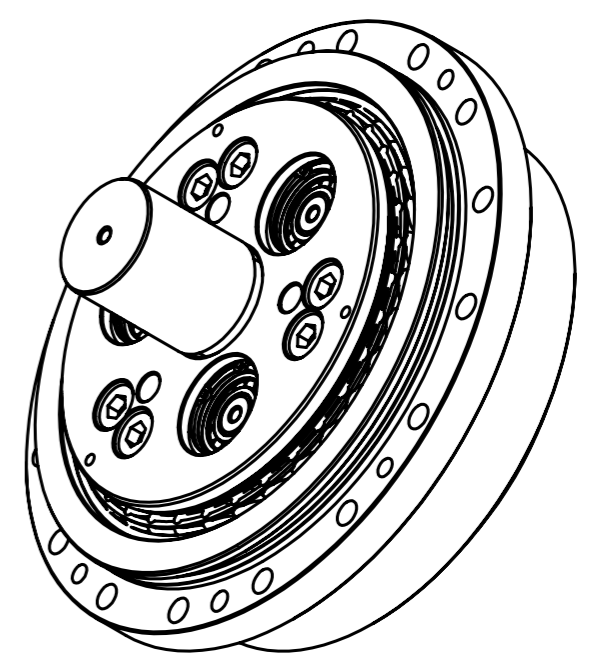

输入齿轮/input gear GB T145-A2.5/5

外形尺寸图  
External Dimension  
QXB-80E